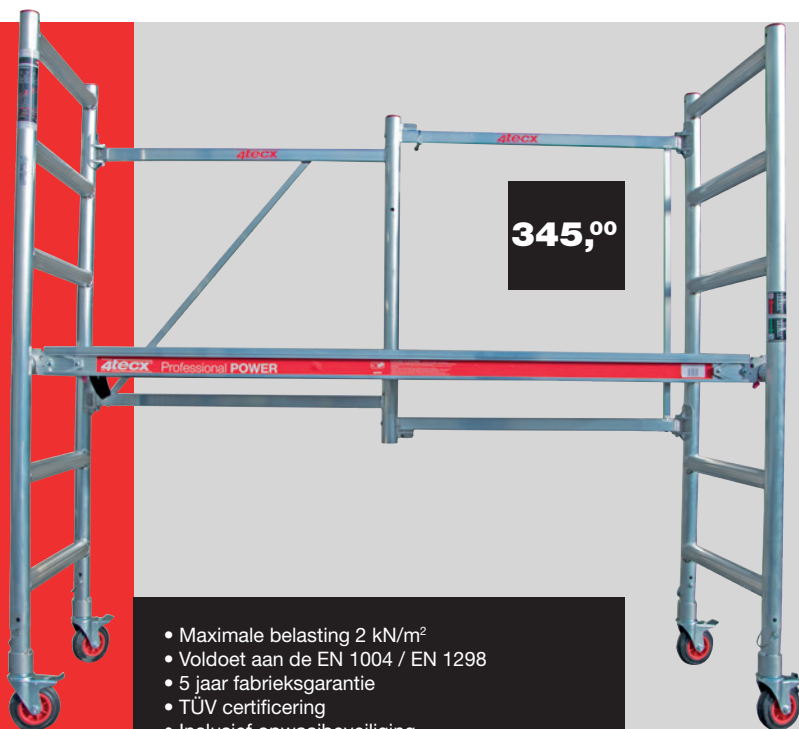

4tecex®

Folder #1-2025 ■ Prijzen zijn in euro's, excl. BTW en geldig van 10 januari t/m 9 maart 2025

**MEGA
DEAL**

4tecex

Kamersteiger zonder luik

De kamersteiger van 4tecex, met een hoogwaardige extrusiebuis, is uitermate geschikt voor montage- en onderhoudswerkzaamheden binnen en buiten.

Alle 4tecex -steigers voldoen aan de NEN-EN 1004, klasse 3 en zijn voorzien van de benodigde sterkte- en stabiliteitsberekeningen.

- Uitstekende prijs/kwaliteitverhouding
- Opbouwframes voorzien van antislip
- Flexibele kraagbuis
- Eenvoudig te vervoeren
- 1,90 m x 0,75 m x 1,90 m (l x b x h)

■ Art. nr. 4041000375

- Maximale belasting 2 kN/m²
- Voldoet aan de EN 1004 / EN 1298
- 5 jaar fabrieksgarantie
- TÜV certificering
- Inclusief opwaalbeveiliging

OOK VERKRIJGBAAR MET LUIK

■ Art. nr. 4041000380

380,00

4tecex

Telescooppladder

De 4tecex ladder voldoet aan EN131-6, NEN2484 en Nederlandse warenwet

- Voor Heavy Duty gebruik
- Soft close-technologie
- Meegeleverde stabilisatorbalk voor extra stabiliteit
- Lichte aluminium constructie
- Belastbaar tot 150 kg
- 5 jaar fabrieksgarantie